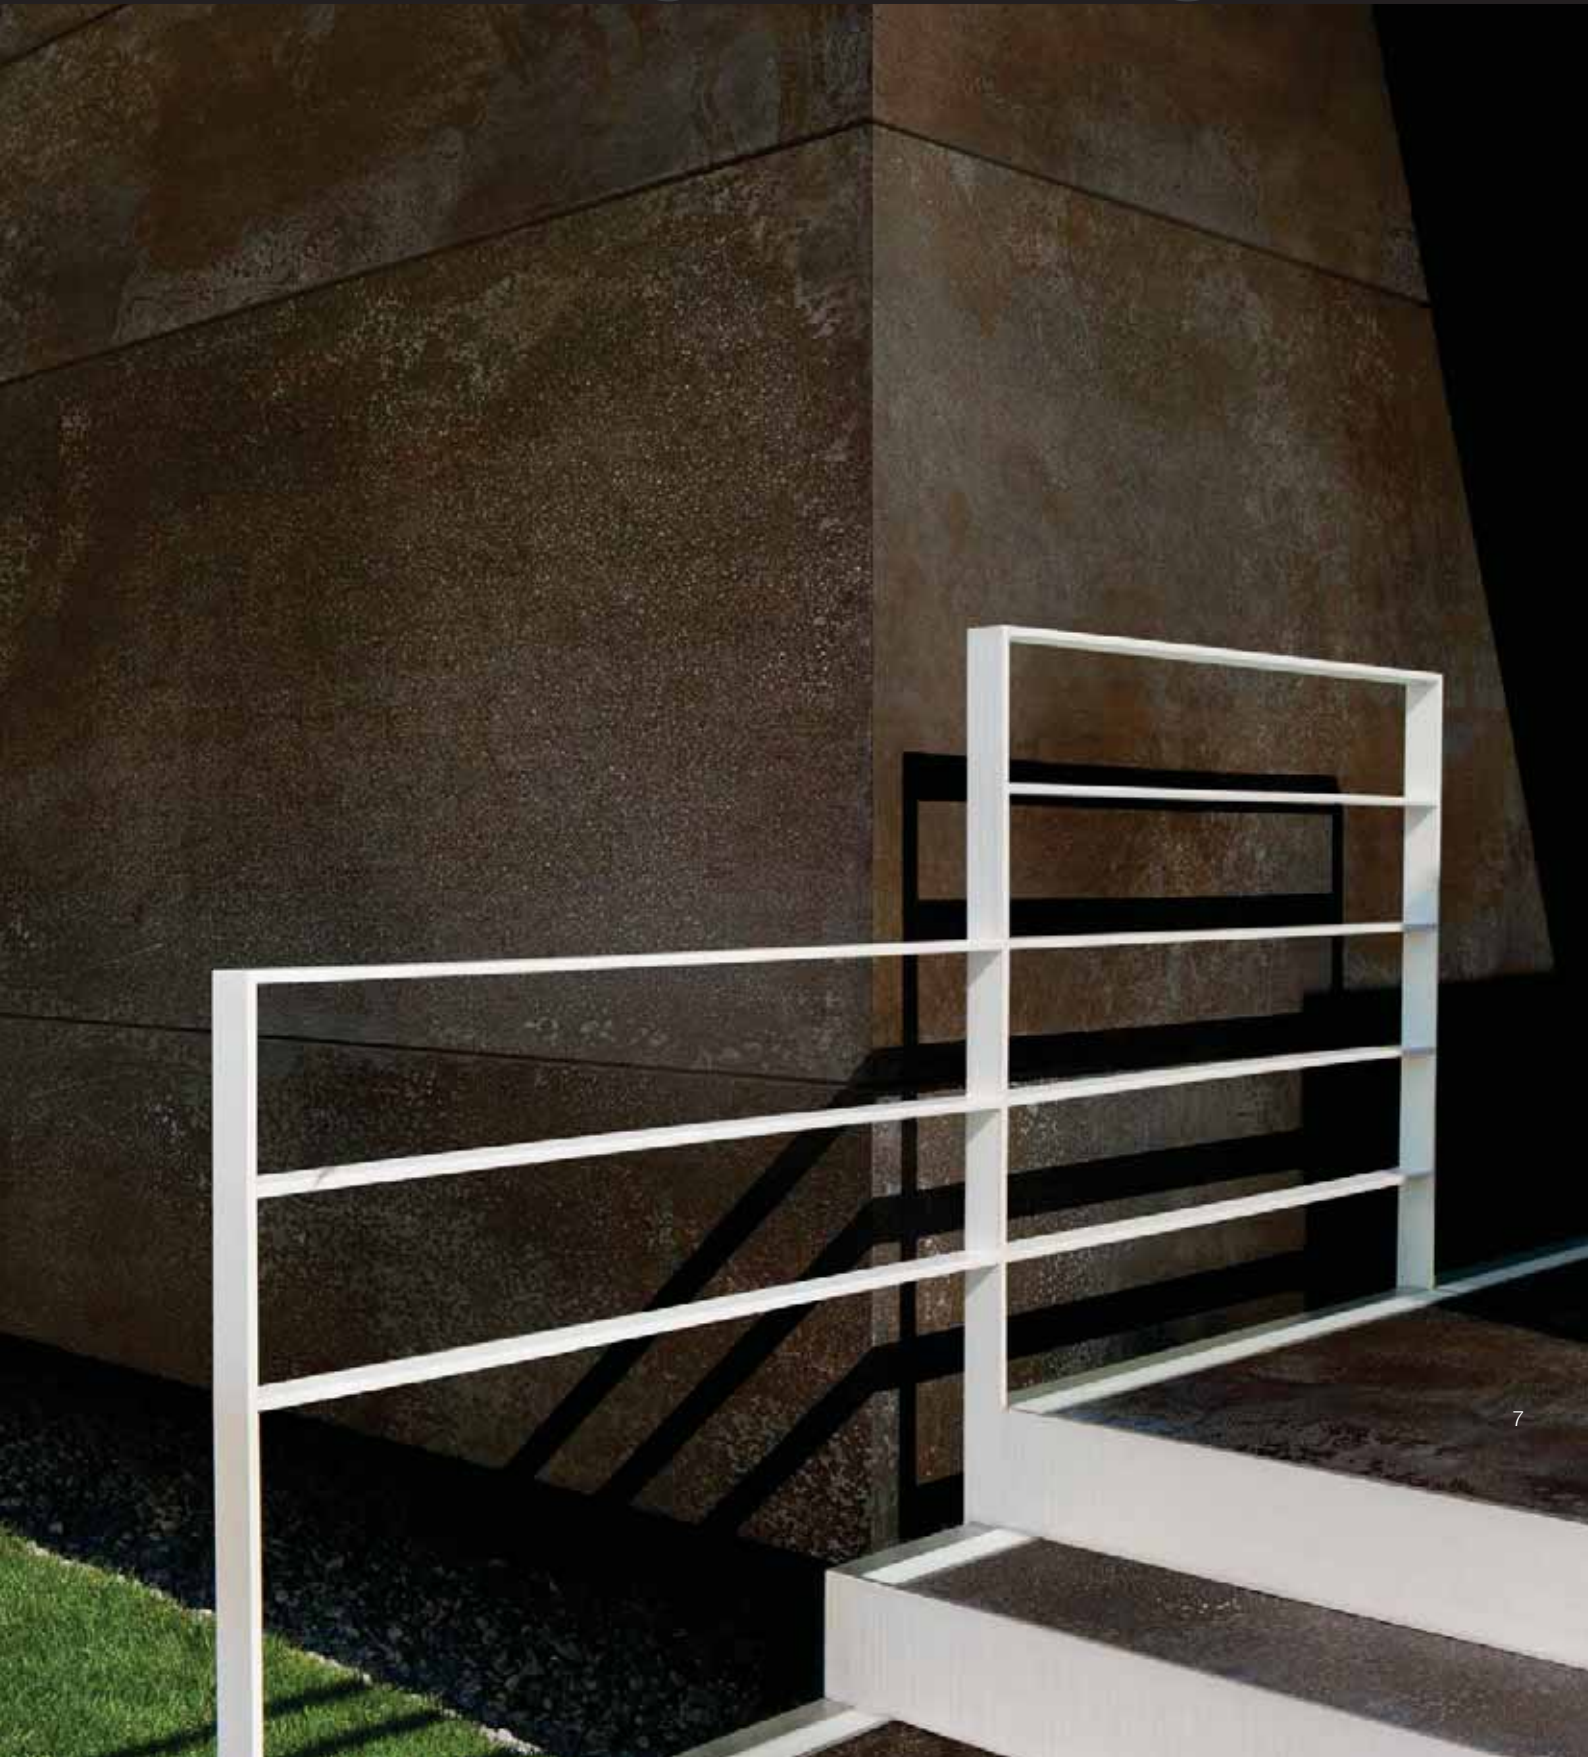

AGED BRONZE